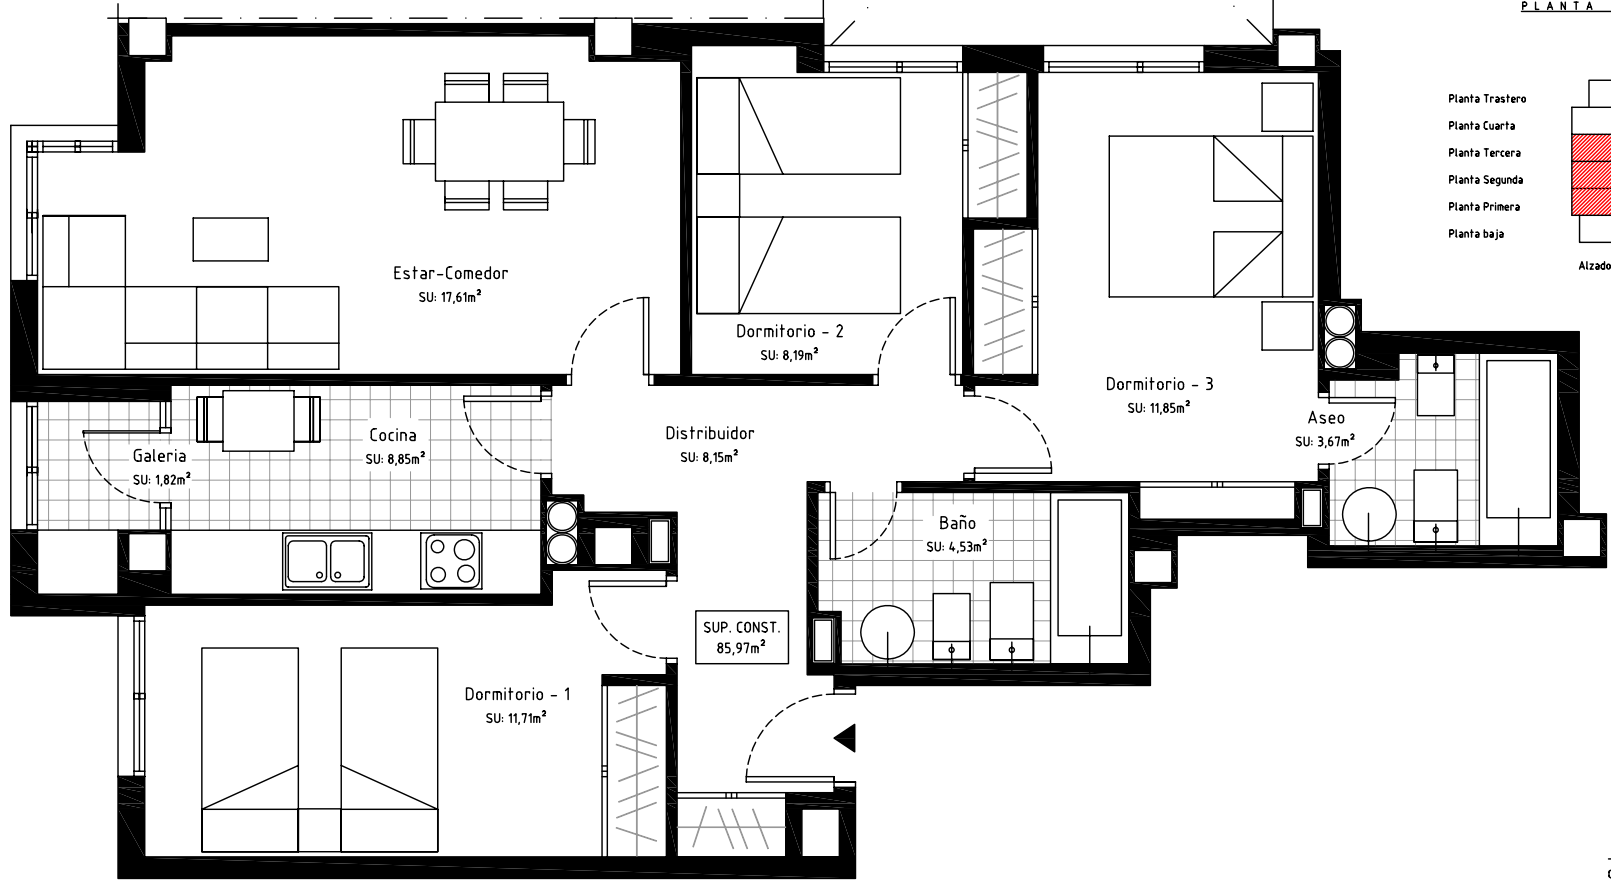

SUPERFICIES

ASEO	3,67
BAÑO	4,53
COCINA	8,85
DISTRIBUIDOR	8,15
DORMITORIO 01	11,71
DORMITORIO 02	8,19
DORMITORIO 03	11,85
ESTAR - COMEDOR	17,61
GALERIA	1,82
SUPERFICIE UTIL	76,38 m²
SUPERFICIE CONSTRUIDA	85,97 m²

C.V. Juan Sebastian el Cano

Modulo Tipo - L - (Viviendas 26, 42 y 58)

RESIDENCIAL SAN FERNANDO  Habitat Urbana

C.V. Juan Sebastian el Cano.

Modulo - L - (26, 42 y 58)

TPM HOMES
Gestora de Cooperativas

- Solo a título informativo.
- Sin valor contractual.