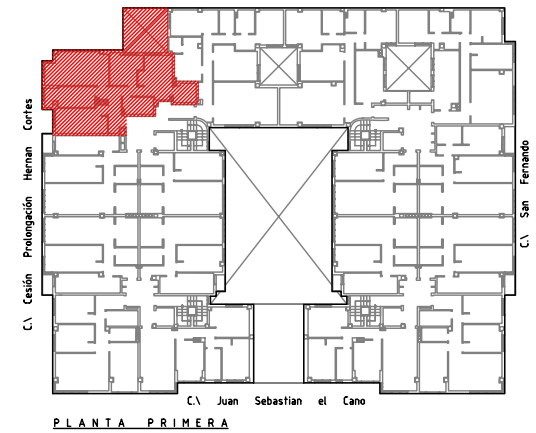

SUPERFICIES

ASEO	3,67
BAÑO	4,53
COCINA	8,85
DISTRIBUIDOR	8,15
DORMITORIO 01	11,71
DORMITORIO 02	8,19
DORMITORIO 03	11,85
ESTAR - COMEDOR	17,61
GALERIA	1,82
SUPERFICIE UTIL	76,38 m²
SUPERFICIE CONSTRUIDA	85,97 m²