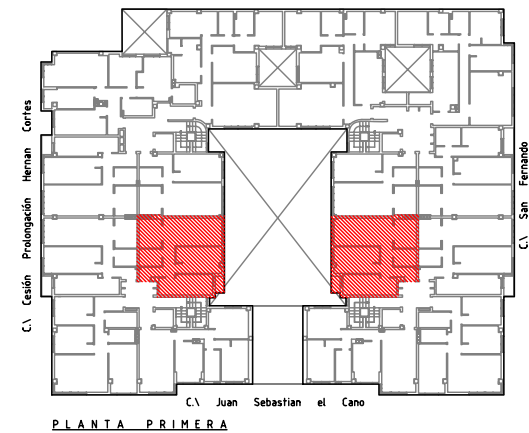

Modulo Tipo - I - (Viviendas 19, 23, 35, 39, 51 y 55)

SUPERFICIES

BAÑO	3,40
ESTAR - COMEDOR-COCINA	20,10
DISTRIBUIDOR	5,50
DORMITORIO 01	9,14
DORMITORIO 02	10,52
BALCON	1,20
SUPERFICIE UTIL	48,66 m²
SUPERFICIE CONSTRUIDA	55,59 m²

Planta Trastero
 Planta Cuarta
 Planta Tercera
 Planta Segunda
 Planta Primera
 Planta baja

Alzado Frontal : C.V. Juan Sebastian el Cano

C.V. Juan Sebastian el Cano

RESIDENCIAL SAN FERNANDO

HU Habitat Urbana